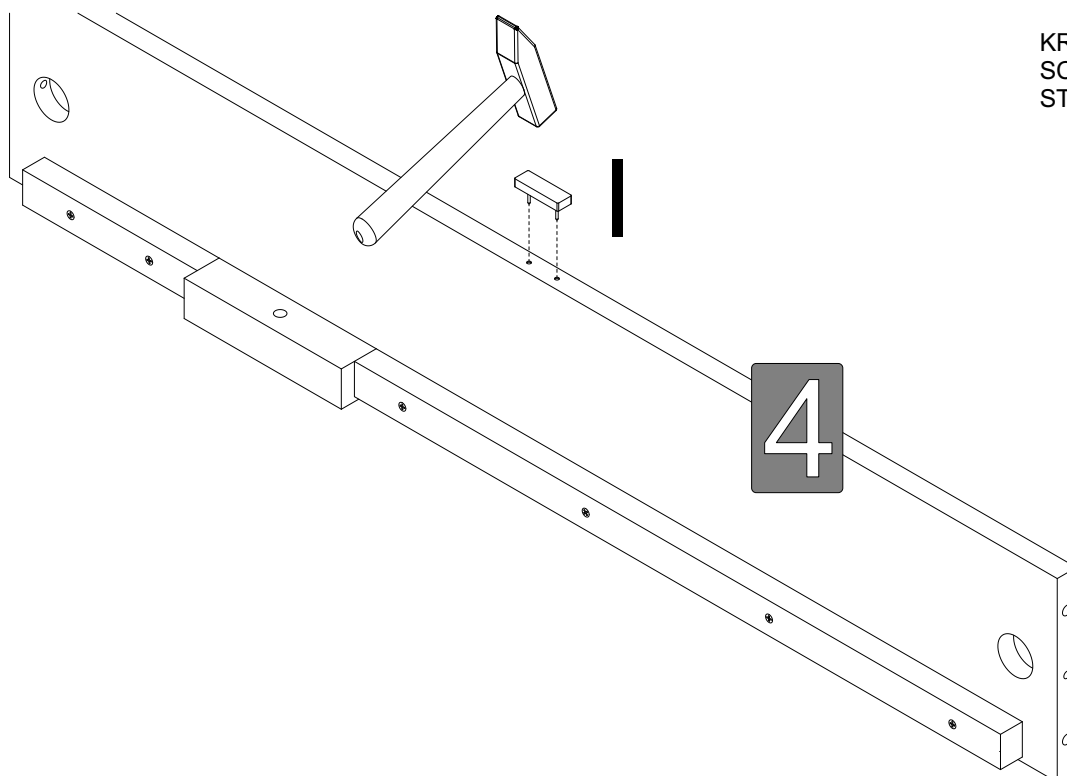

UWAGA - konstrukcja korpusu umożliwia montaż zawiasu z siłownikiem gazowym z lewej, jak i z prawej strony.

KROK
SCHRITT
STEP **1.**

KROK
SCHRITT
STEP

3.

x8 R

ZAS-BIA-SAM

KROK
SCHRITT
STEP

4.