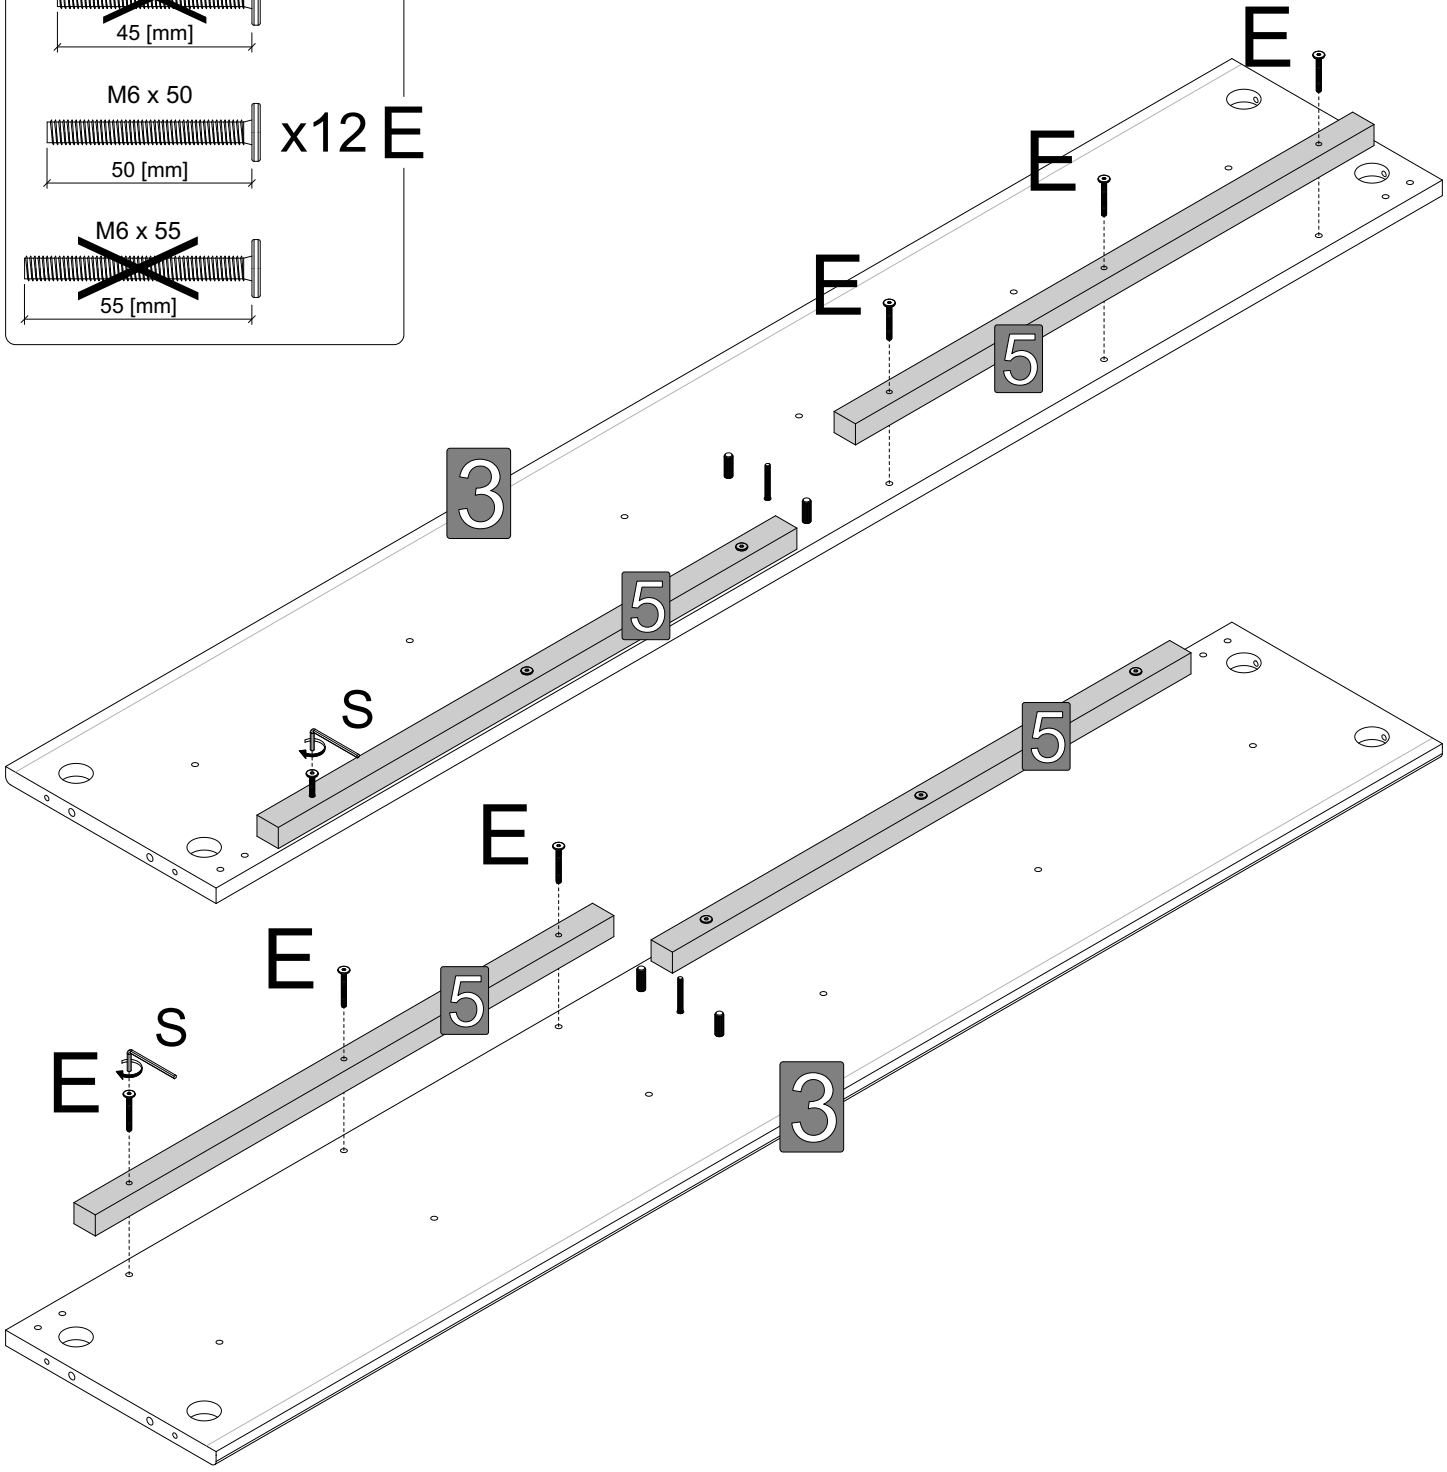

Elementy w paczce
Befestigungsmaterial im Paket
Items in the package
Položky v balení

X_ARMT-....

Z1	Z2	Z3	Z4
84 x	24 x	40 x	16 x

Z5	Z6	Z7	Z8
H22.1.23-SBS-63 24 x	H22.1.23-50TS-33 24 x	2 x	1 x

Dodatkowe elementy niezbędne do sprawnego montażu
Zusätzliche Komponenten für eine reibungslose Installation
Additional components needed for a smooth assembly
Ďalšie komponenty potrebné pre správny inštaláciu

UWAGA - konstrukcja korpusu umożliwia montaż zawiasu z siłownikiem gazowym z lewej, jak i z prawej strony.

KROK
SCHRITT
STEP **1.**

KROK
SCHRITT
STEP

3.

x8 R

ZAS-BIA-SAM

KROK
SCHRITT
STEP

4.