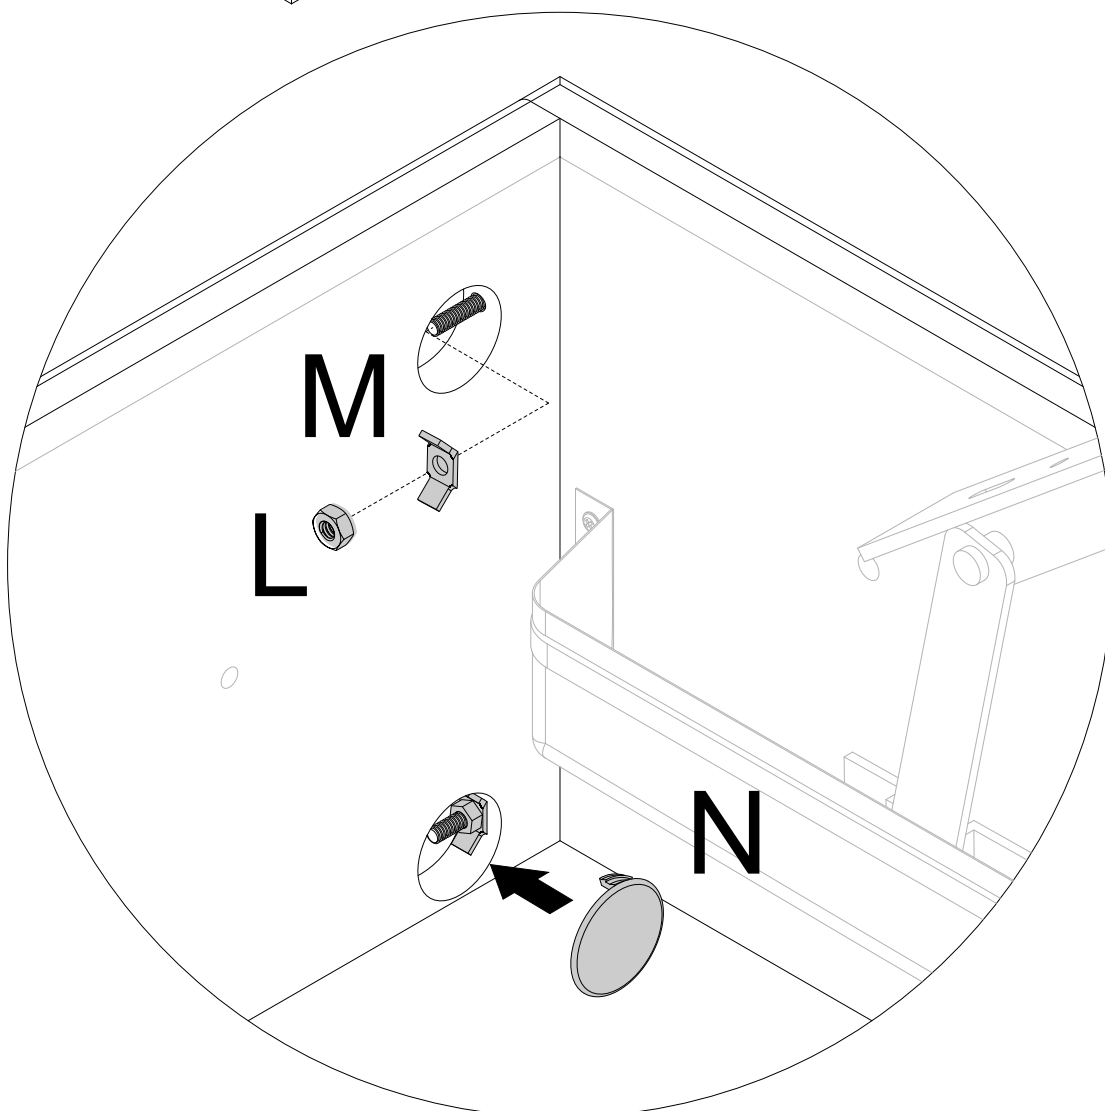

KROK
SCHRITT
STEP

13.