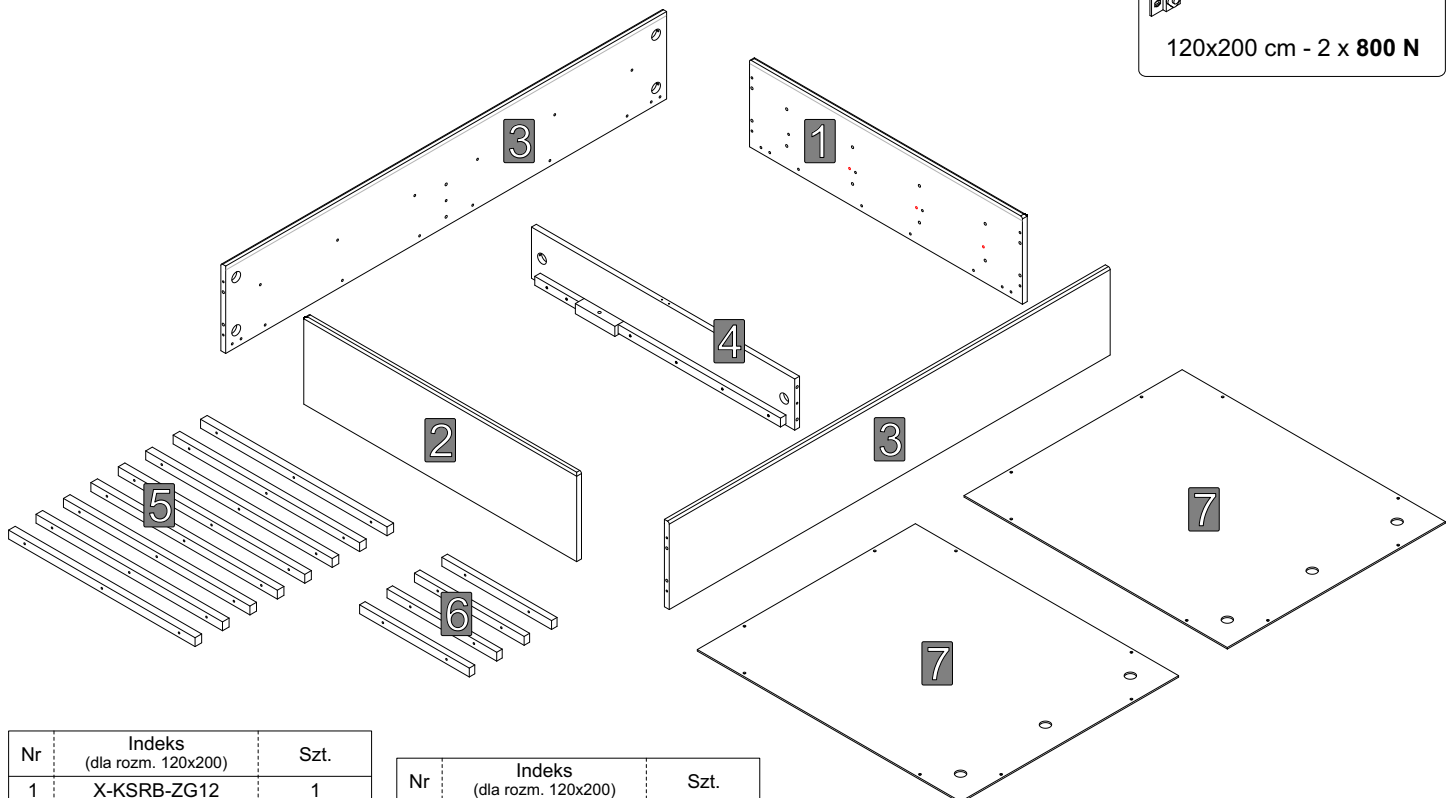

Elementy w paczkach
 Befestigungsmaterial im Paket
 Items in the packages
 Položky v balení

V1	V2	V3
(L) - lewy / left	(R) - prawy / right	
1 x	1 x	2 x

Nr	Indeks (dla rozm. 120x200)	Szt.
1	X-KSRB-ZG12	1
2	X-KSRB-ZN12	1
3	X-KSRB-B20	2
4	X_KSRB-PP12	1