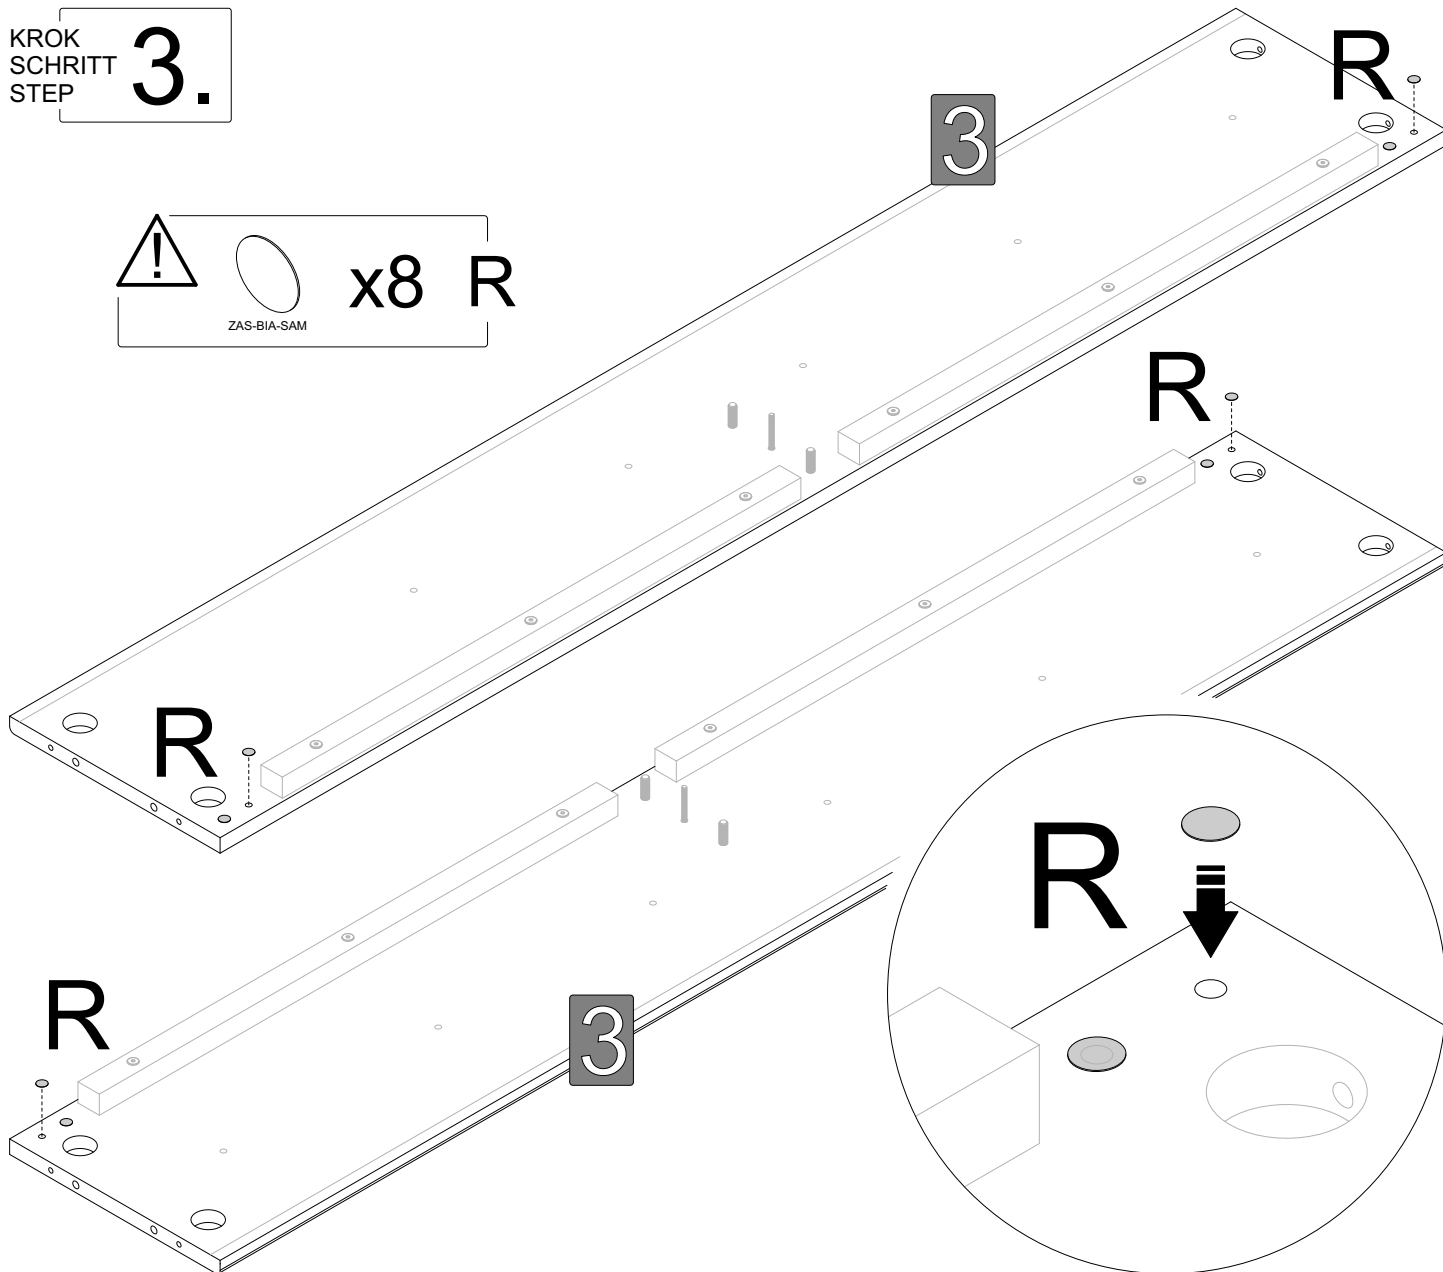

UWAGA - konstrukcja korpusu umożliwia montaż zawiasu z siłownikiem gazowym z lewej, jak i z prawej strony.

KROK
SCHRITT
STEP **1.**

KROK
SCHRITT
STEP

3.

x8 R

ZAS-BIA-SAM

KROK
SCHRITT
STEP

4.