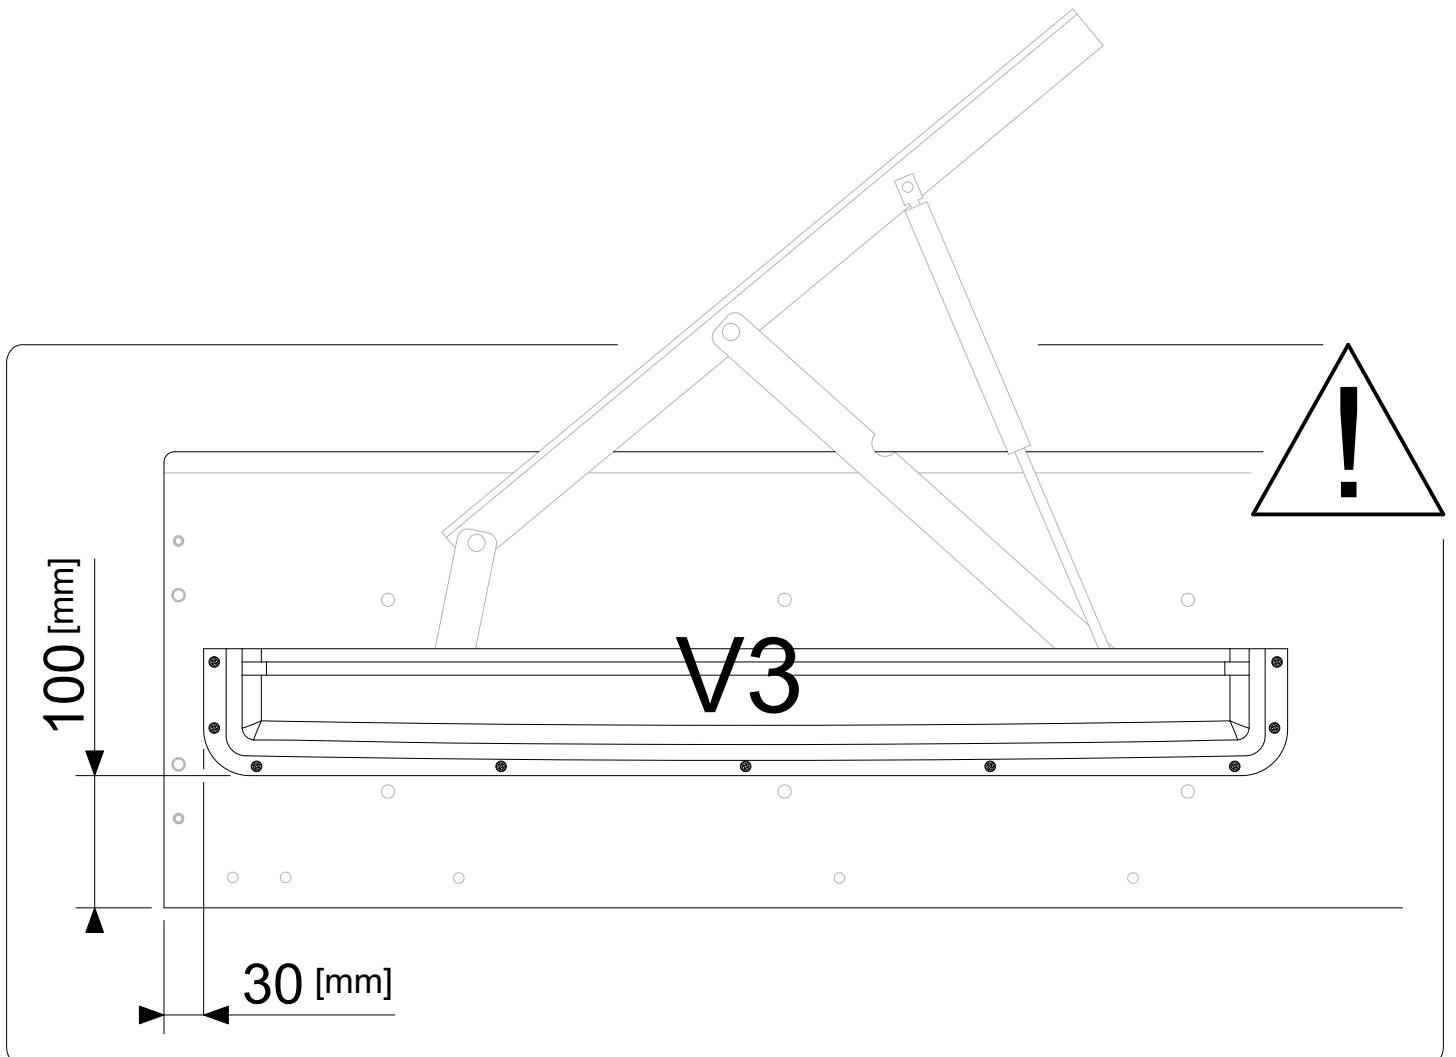

UWAGA - konstrukcja korpusu umożliwia montaż zawiasu z siłownikiem gazowym z lewej, jak i z prawej strony.

KROK
SCHRITT
STEP **1.**

KROK
SCHRITT
STEP

3.

x8 R

ZAS-BIA-SAM

KROK
SCHRITT
STEP

4.

KROK
SCHRITT
STEP **5.**

Wariant 1
Option 1
Variant 1

Wariant 2
Option 2
Variant 2

KROK
SCHRITT
STEP **6.**

KROK
SCHRITT
STEP **7.**

KROK
SCHRITT
STEP

8.

KROK
SCHRITT
STEP **10.**