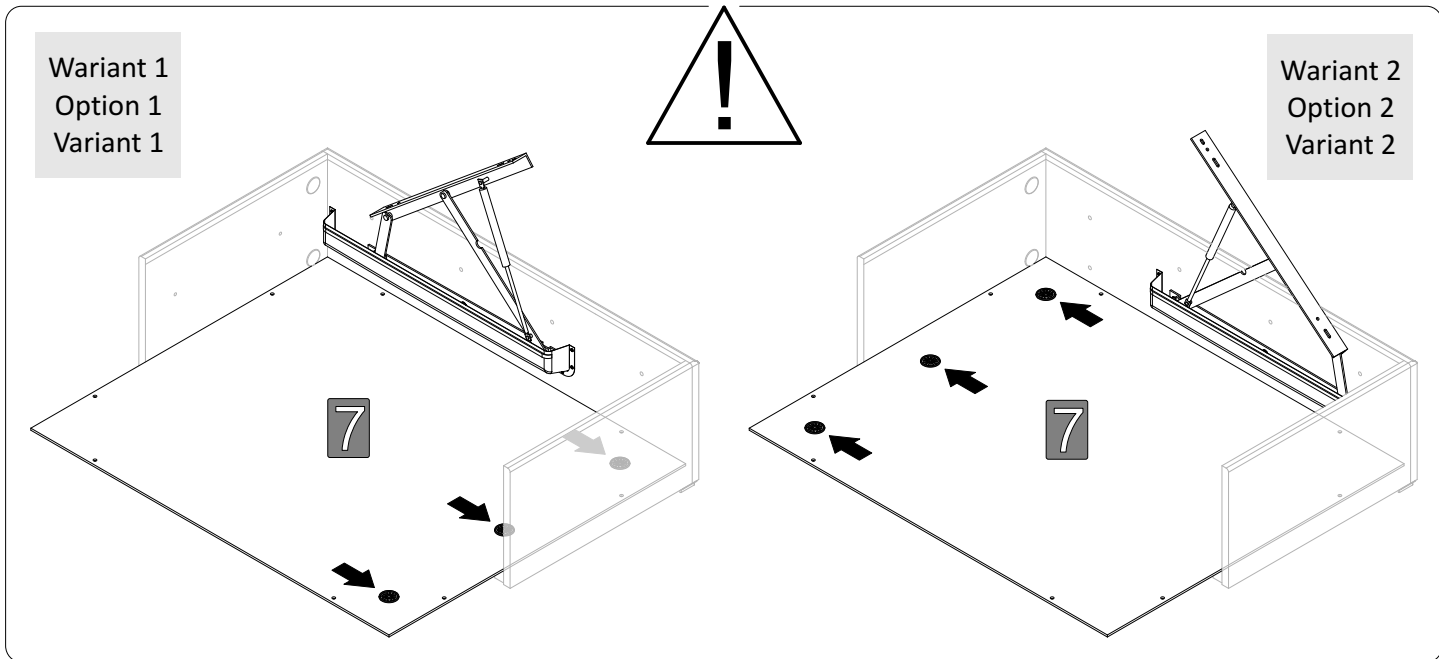

UWAGA - konstrukcja korpusu umożliwia montaż zawiasu z siłownikiem gazowym z lewej, jak i z prawej strony.

KROK
SCHRITT
STEP **1.**

KROK
SCHRITT
STEP

3.

x8 R

ZAS-BIA-SAM

KROK
SCHRITT
STEP

4.

KROK
SCHRITT
STEP **5.**

Wariant 1
Option 1
Variant 1

Wariant 2
Option 2
Variant 2

KROK
SCHRITT
STEP **6.**

KROK
SCHRITT
STEP **7.**

KROK
SCHRITT
STEP

8.

KROK
SCHRITT
STEP **10.**

KROK
SCHRITT
STEP

12.

KROK
SCHRITT
STEP

13.

KROK
SCHRITT
STEP

14.

KROK
SCHRITT
STEP

15.