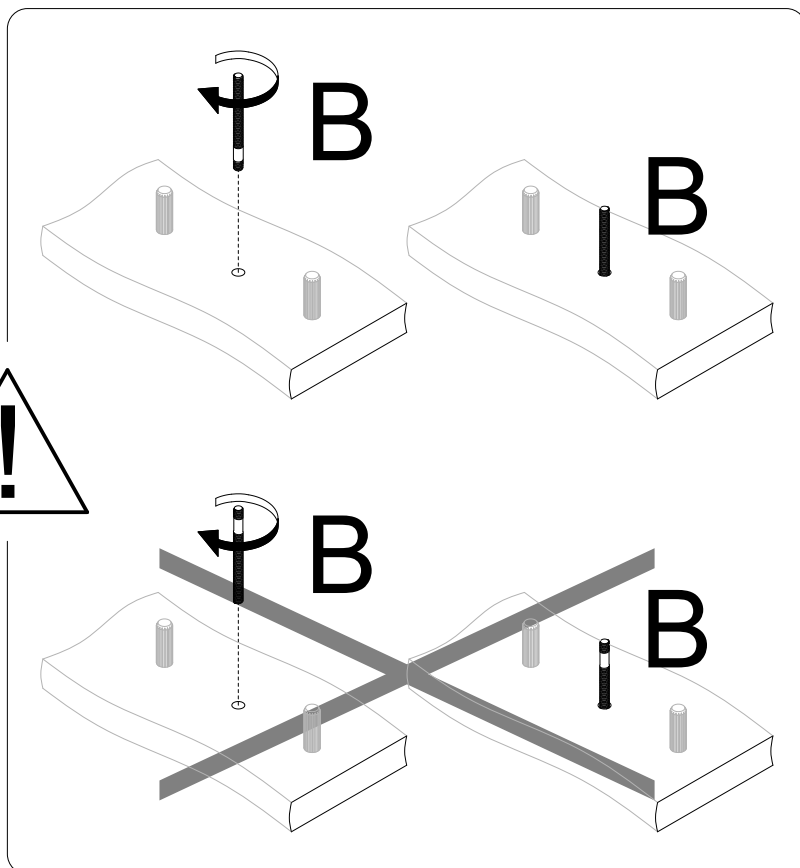

Elementy w paczce
Befestigungsmaterial im Paket
Items in the package
Položky v balení

X_ARMT-....

Z1	Z2	Z3	Z4
84 x	24 x	40 x	16 x

Z5	Z6	Z7	Z8
H22.1.23-SBS-63 24 x	H22.1.23-50TS-33 24 x	2 x	1 x

Dodatkowe elementy niezbędne do sprawnego montażu
Zusätzliche Komponenten für eine reibungslose Installation
Additional components needed for a smooth assembly
Ďalšie komponenty potrebné pre správny inštaláciu

UWAGA - konstrukcja korpusu umożliwia montaż zawiasu z siłownikiem gazowym z lewej, jak i z prawej strony.

KROK
SCHRITT
STEP **1.**

KROK
SCHRITT
STEP

3.

x8 R

ZAS-BIA-SAM

KROK
SCHRITT
STEP

4.