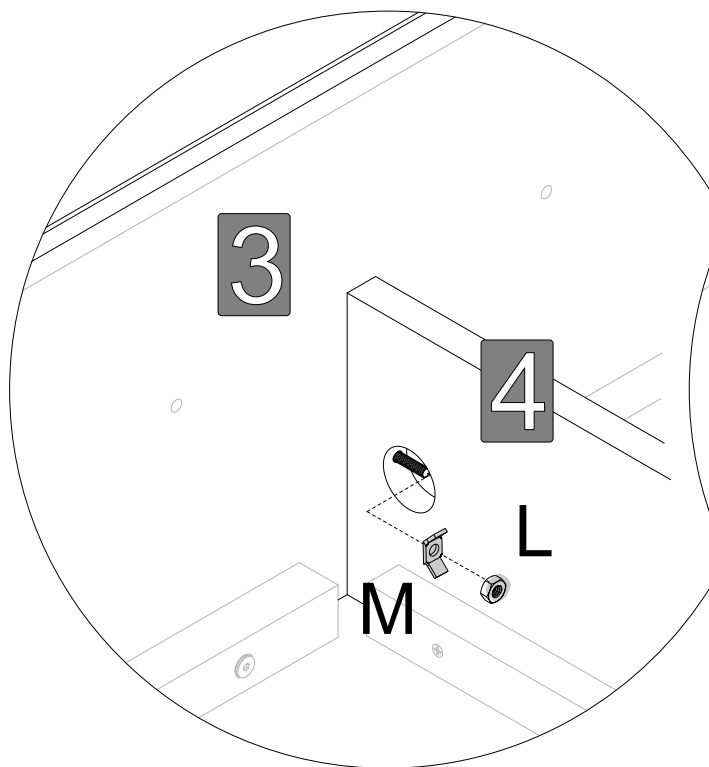

UWAGA - konstrukcja korpusu umożliwia montaż zawiasu z siłownikiem gazowym z lewej, jak i z prawej strony.

KROK
SCHRITT
STEP **1.**

KROK
SCHRITT
STEP

3.

x8 R

ZAS-BIA-SAM

KROK
SCHRITT
STEP

4.

KROK
SCHRITT
STEP **5.**

Wariant 1
Option 1
Variant 1

Wariant 2
Option 2
Variant 2

KROK
SCHRITT
STEP **6.**

KROK
SCHRITT
STEP **7.**

KROK
SCHRITT
STEP

8.

KROK
SCHRITT
STEP **10.**