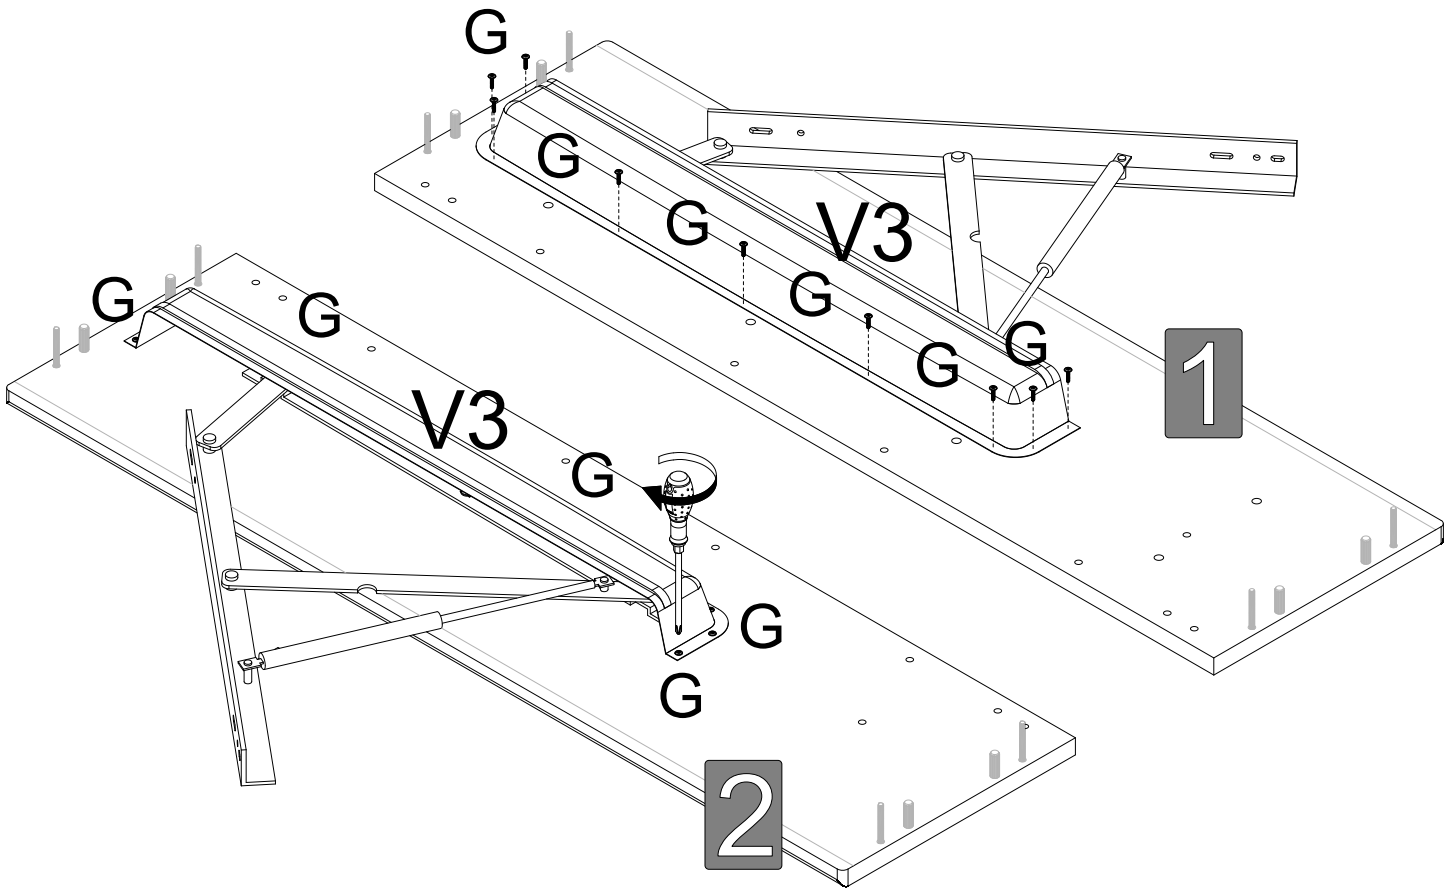

UWAGA - konstrukcja korpusu umożliwia montaż zawiasu z siłownikiem gazowym z lewej, jak i z prawej strony.

KROK
SCHRITT
STEP **1.**

KROK
SCHRITT
STEP

3.

x8 R

ZAS-BIA-SAM

KROK
SCHRITT
STEP

4.

KROK
SCHRITT
STEP **5.**

Wariant 1
Option 1
Variant 1

Wariant 2
Option 2
Variant 2

KROK
SCHRITT
STEP **6.**

KROK
SCHRITT
STEP **7.**

KROK
SCHRITT
STEP

8.

KROK
SCHRITT
STEP **10.**