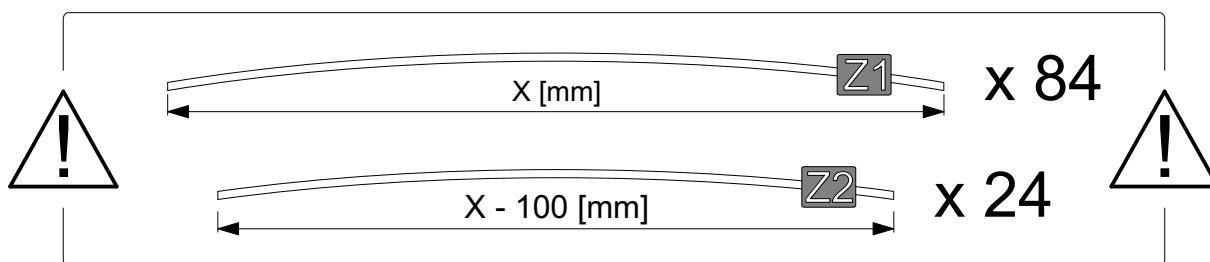

Elementy w paczce
Befestigungsmaterial im Paket
Items in the package
Položky v balení

X_ARMT-....

Z1	Z2	Z3	Z4
84 x	24 x	40 x	16 x

Z5	Z6	Z7	Z8
H22.1.23-SBS-63 24 x	H22.1.23-50TS-33 24 x	2 x	1 x