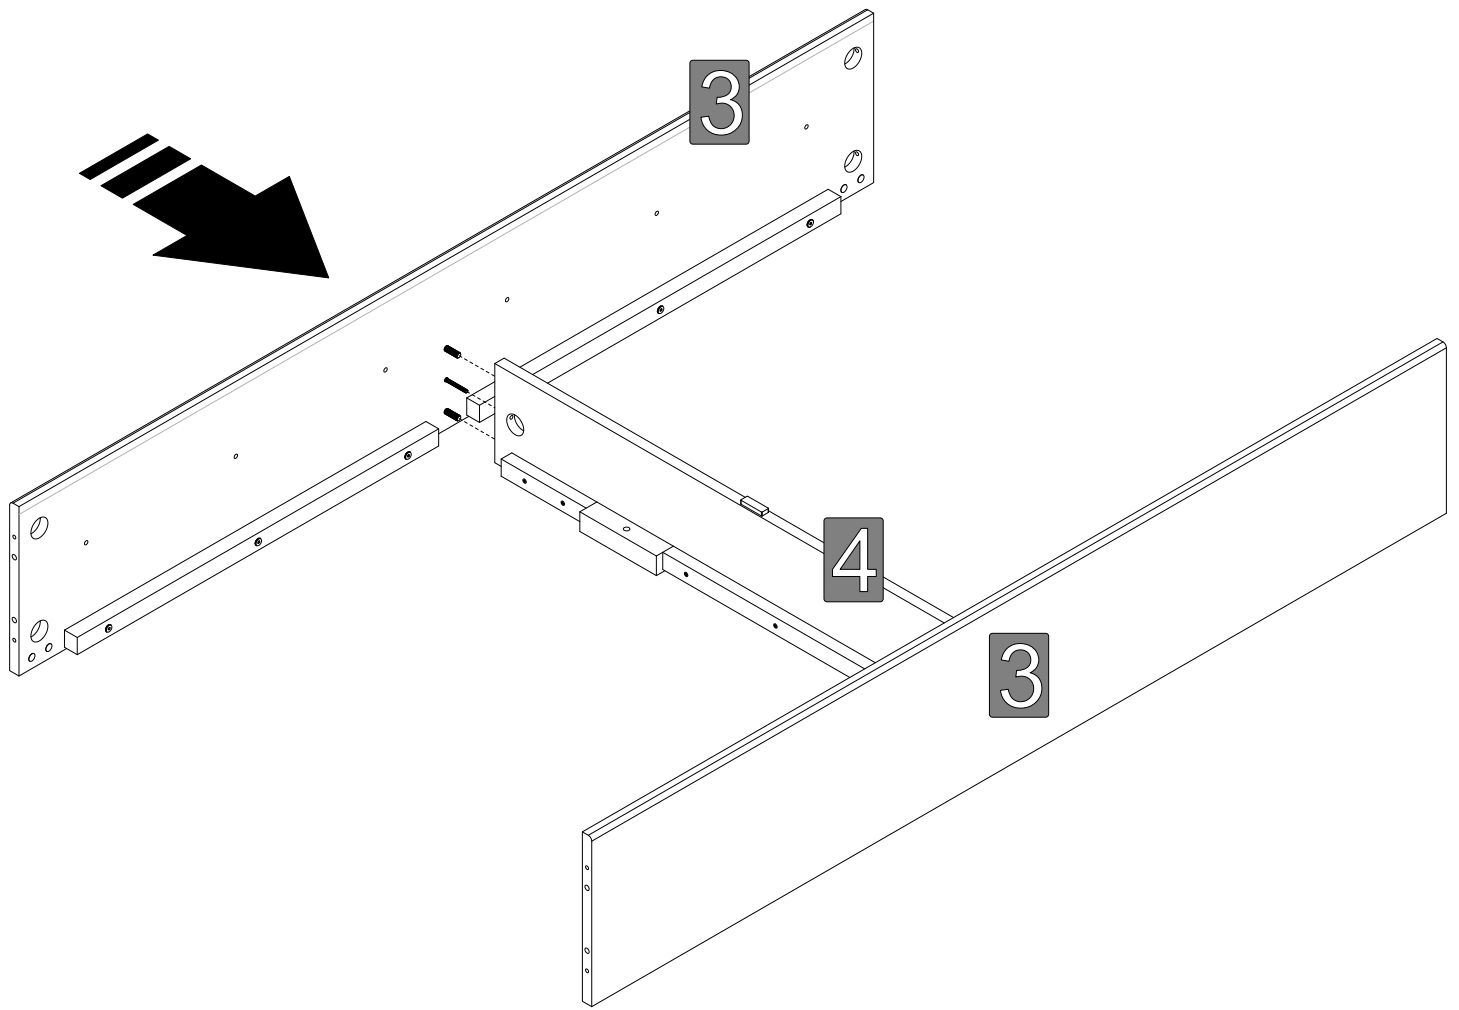

UWAGA - konstrukcja korpusu umożliwia montaż zawiasu z siłownikiem gazowym z lewej, jak i z prawej strony.

KROK
SCHRITT
STEP **1.**

KROK
SCHRITT
STEP

3.

x8 R

ZAS-BIA-SAM

KROK
SCHRITT
STEP

4.

KROK
SCHRITT
STEP **5.**

Wariant 1
Option 1
Variant 1

Wariant 2
Option 2
Variant 2

KROK
SCHRITT
STEP **6.**

KROK
SCHRITT
STEP **7.**

KROK
SCHRITT
STEP

8.

KROK
SCHRITT
STEP **10.**