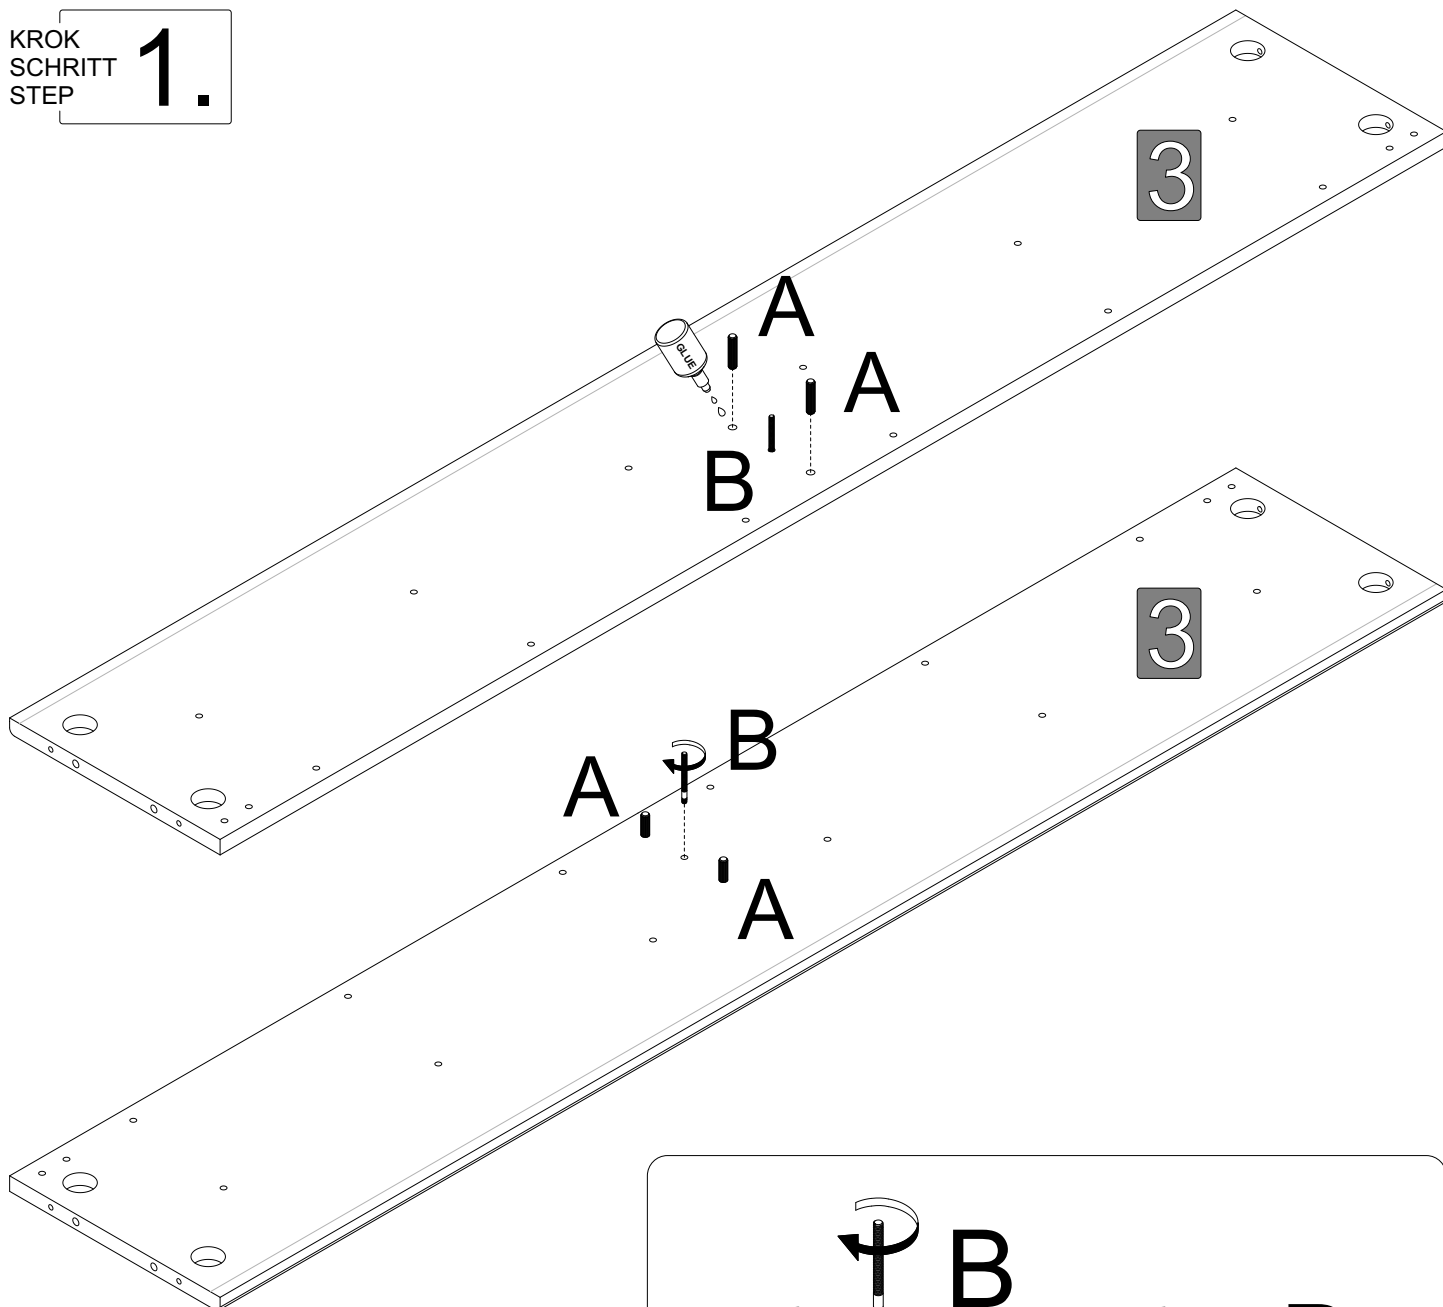

Elementy w paczce
Befestigungsmaterial im Paket
Items in the package
Položky v balení

X_ARMT-....

Z1	Z2	Z3	Z4
84 x	24 x	40 x	16 x

Z5	Z6	Z7	Z8
H22.1.23-SBS-63 24 x	H22.1.23-50TS-33 24 x	2 x	1 x

Dodatkowe elementy niezbędne do sprawnego montażu
Zusätzliche Komponenten für eine reibungslose Installation
Additional components needed for a smooth assembly
Ďalšie komponenty potrebné pre správny inštaláciu

UWAGA - konstrukcja korpusu umożliwia montaż zawiasu z siłownikiem gazowym z lewej, jak i z prawej strony.

KROK
SCHRITT
STEP **1.**

KROK
SCHRITT
STEP

3.

x8 R

ZAS-BIA-SAM

KROK
SCHRITT
STEP

4.