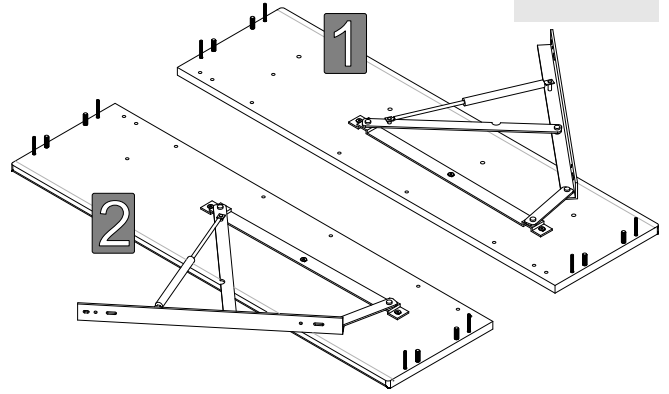

UWAGA - konstrukcja korpusu umożliwia montaż zawiasu z siłownikiem gazowym z lewej, jak i z prawej strony.

KROK
SCHRITT
STEP **1.**

KROK
SCHRITT
STEP

3.

x8 R

ZAS-BIA-SAM

KROK
SCHRITT
STEP

4.

KROK
SCHRITT
STEP **5.**

Wariant 1
Option 1
Variant 1

Wariant 2
Option 2
Variant 2

KROK
SCHRITT
STEP **6.**

KROK
SCHRITT
STEP **7.**

KROK
SCHRITT
STEP

8.

KROK
SCHRITT
STEP **10.**