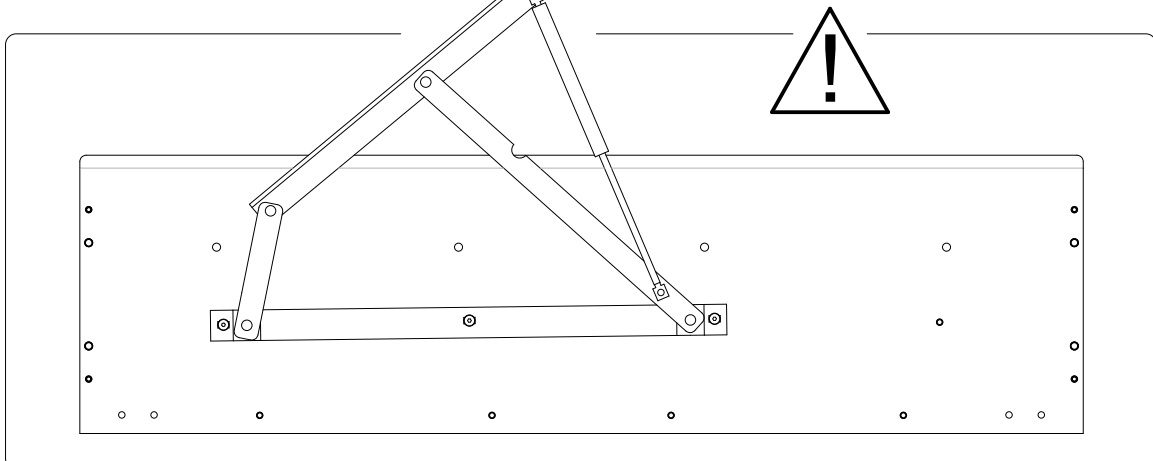

UWAGA - konstrukcja korpusu umożliwia montaż zawiasu z siłownikiem gazowym z lewej, jak i z prawej strony.

KROK
SCHRITT
STEP **1.**

KROK
SCHRITT
STEP

3.

x8 R

ZAS-BIA-SAM

KROK
SCHRITT
STEP

4.

KROK
SCHRITT
STEP **5.**

Wariant 1
Option 1
Variant 1

Wariant 2
Option 2
Variant 2

KROK
SCHRITT
STEP **6.**

KROK
SCHRITT
STEP **7.**

KROK
SCHRITT
STEP

8.

KROK
SCHRITT
STEP **10.**