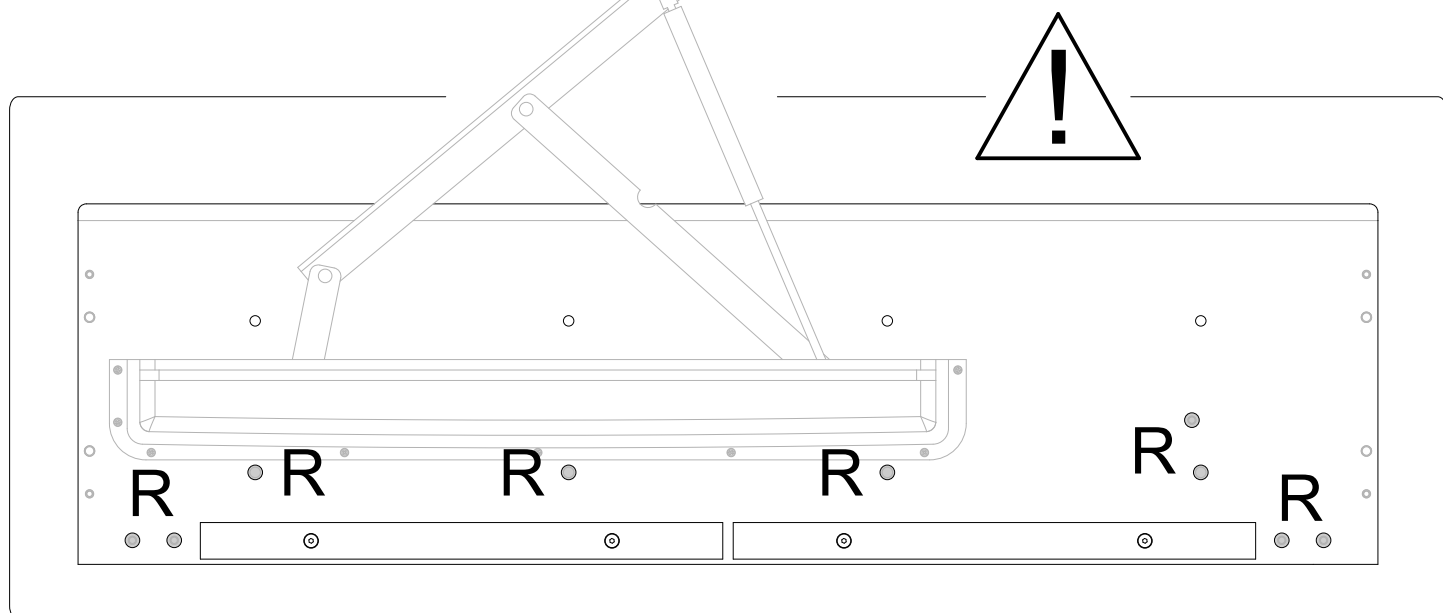

UWAGA - konstrukcja korpusu umożliwia montaż zawiasu z siłownikiem gazowym z lewej, jak i z prawej strony.

KROK
SCHRITT
STEP **1.**

KROK
SCHRITT
STEP

3.

x8 R

ZAS-BIA-SAM

KROK
SCHRITT
STEP

4.

KROK
SCHRITT
STEP **5.**

Wariant 1
Option 1
Variant 1

Wariant 2
Option 2
Variant 2

KROK
SCHRITT
STEP **6.**

KROK
SCHRITT
STEP **7.**

KROK
SCHRITT
STEP

8.

KROK
SCHRITT
STEP **10.**