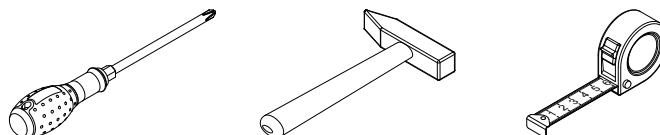

Elementy w paczce
Befestigungsmaterial im Paket
Items in the package
Položky v balení

X_ARMT-....

Z1	Z2	Z3	Z4
84 x	24 x	40 x	16 x

Z5	Z6	Z7	Z8
H22.1.23-SBS-63 24 x	H22.1.23-50TS-33 24 x	2 x	1 x

Dodatkowe elementy niezbędne do sprawnego montażu
Zusätzliche Komponenten für eine reibungslose Installation
Additional components needed for a smooth assembly
Ďalšie komponenty potrebné pre správny inštaláciu