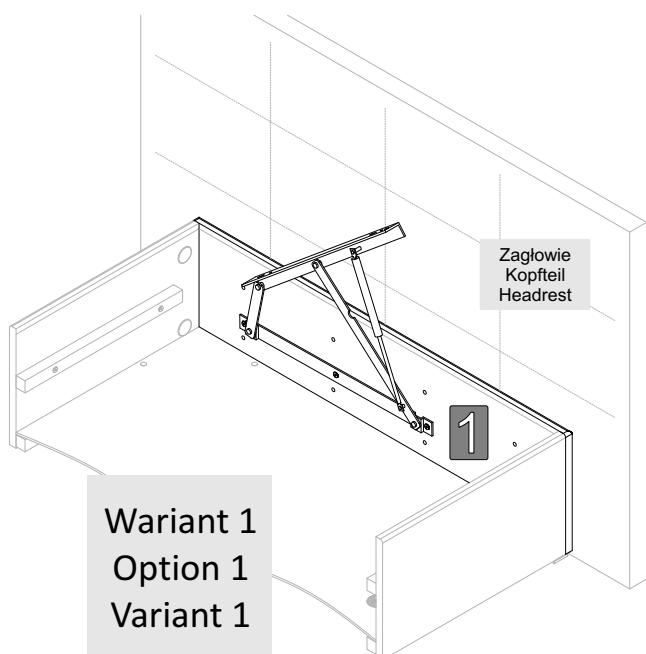

Elementy w paczce
Befestigungsmaterial im Paket
Items in the package
Položky v balení

X_ARMT-....

Z1	Z2	Z3	Z4
84 x	24 x	40 x	16 x

Z5	Z6	Z7	Z8
H22.1.23-SBS-63 24 x	H22.1.23-50TS-33 24 x	2 x	1 x

Dodatkowe elementy niezbędne do sprawnego montażu
Zusätzliche Komponenten für eine reibungslose Installation
Additional components needed for a smooth assembly
Ďalšie komponenty potrebné pre správny inštaláciu

UWAGA - konstrukcja korpusu umożliwia montaż zawiasu z siłownikiem gazowym z lewej, jak i z prawej strony.

KROK
SCHRITT
STEP **1.**

KROK
SCHRITT
STEP

3.

x8 R

ZAS-BIA-SAM

KROK
SCHRITT
STEP

4.