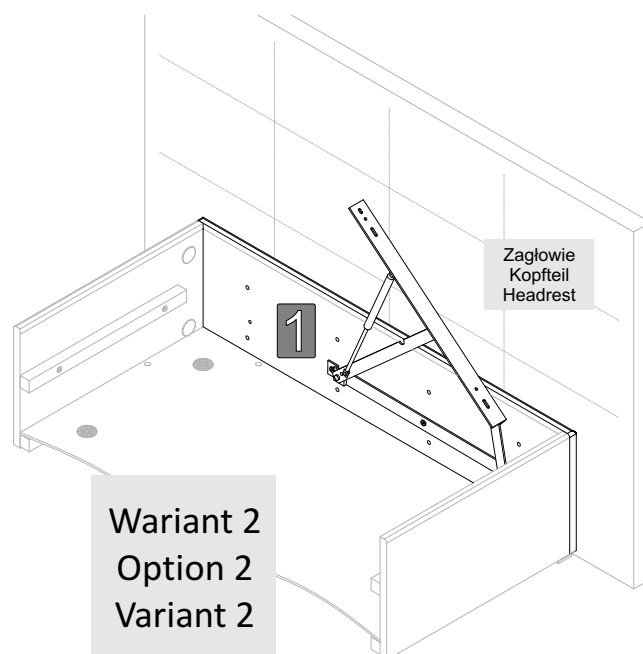

Elementy w paczce
Befestigungsmaterial im Paket
Items in the package
Položky v balení

X_ARMT-....

Z1	Z2	Z3	Z4
84 x	24 x	40 x	16 x

Z5	Z6	Z7	Z8
H22.1.23-SBS-63 24 x	H22.1.23-50TS-33 24 x	2 x	1 x

Dodatkowe elementy niezbędne do sprawnego montażu
Zusätzliche Komponenten für eine reibungslose Installation
Additional components needed for a smooth assembly
Ďalšie komponenty potrebné pre správny inštaláciu

UWAGA - konstrukcja korpusu umożliwia montaż zawiasu z siłownikiem gazowym z lewej, jak i z prawej strony.

KROK
SCHRITT
STEP **1.**

KROK
SCHRITT
STEP

3.

x8 R

ZAS-BIA-SAM

KROK
SCHRITT
STEP

4.